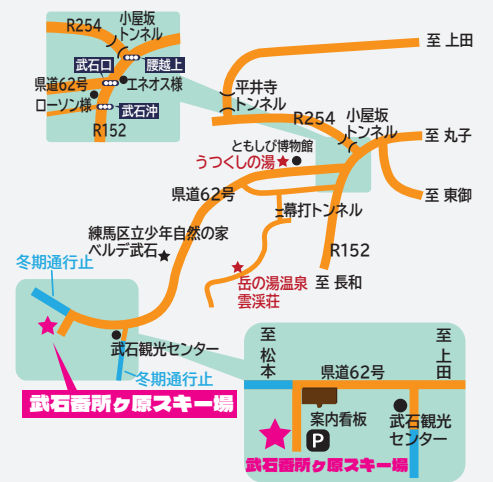

2024-2025

AM8:30
START!

上田市 武石番所ヶ原スキー場 12月21日(土)OPEN!

ゲレンデの積雪の状況により、オープンが遅れる場合があります

オープン当日はリフト料金無料!

格安のスキー場
キッズエリア無料
スノーボード全面滑走可

初心者から中級者向けのファミリースキー場
1,000mのロングコースが自慢、ゆったり滑れます!

2025
1/19(日) 2/16(日) 3/16(日)

スキーこどもの日は
小学生のリフト料金無料!

アクセス

2024-2025シーズンリフト料金

	一般	上田市民 練馬区民	シニア (満50歳以上)	小学生
1日券	3,550円	3,000円	2,030円	1,520円
半日券	2,540円	2,030円	-	-
回数券 (11回分)	2,540円	2,030円	2,030円	2,030円
1回券	250円	200円	200円	200円

スキーのあとは
武石温泉 **うつくしの湯**

疲れたからだを
温泉で癒そう

スキー場から
車で15分

お泊りなら
たけのこ温泉 **雲渓荘**

スキー場から
車で25分

上田市武石番所ヶ原スキー場

上田市武石上本入2386-1

☎0268-86-2213

営業時間 8:30~16:00